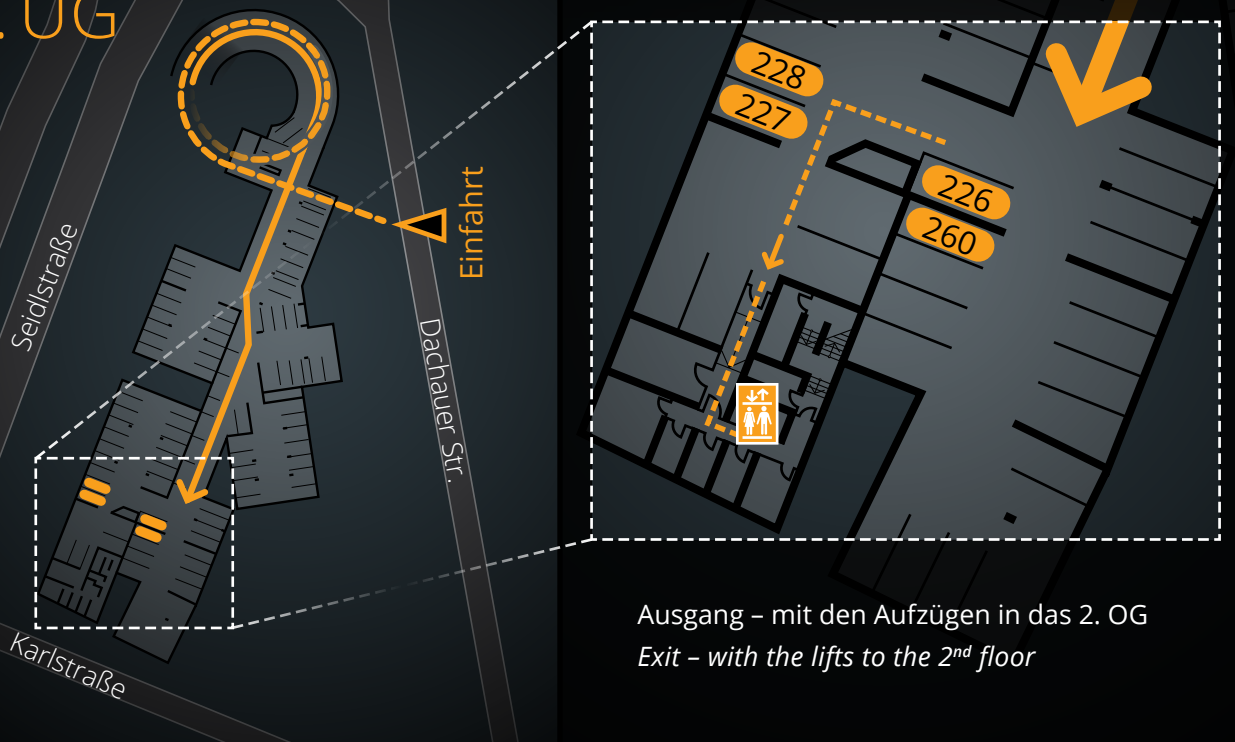

MÜNCHEN

Seidlstraße 28
80335 München

Zufahrt in die Tiefgarage
über die Dachauer Straße.
Code für die Schranke: 4859#
Platz-Nr. sind 226, 227, 228
und 260

*Access to the underground
car park via Dachauer Street.
Code for the barrier: 4859#
Pitch no. are 226, 227, 228, 260*

2. UG

Ausgang – mit den Aufzügen in das 2. OG
Exit – with the lifts to the 2nd floor